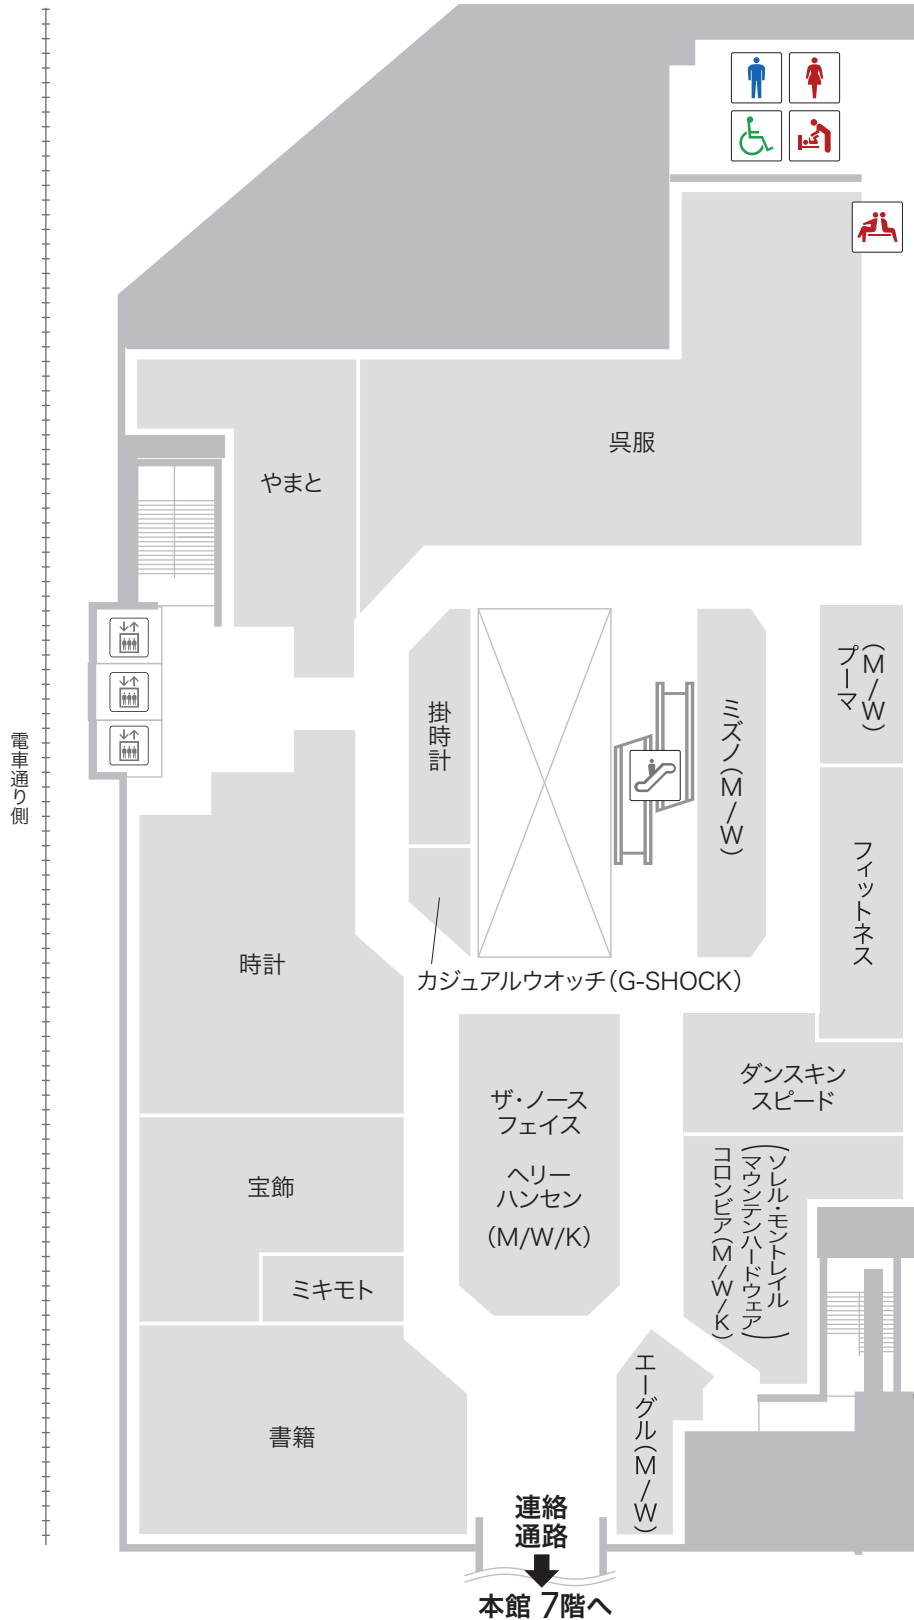

東館 5F

書籍・時計・宝飾・呉服・スポーツ・アウトドア

■ (M/W/K)の表記があるブランドでは、メンズのほかレディース、キッズの商品も取り扱っております。